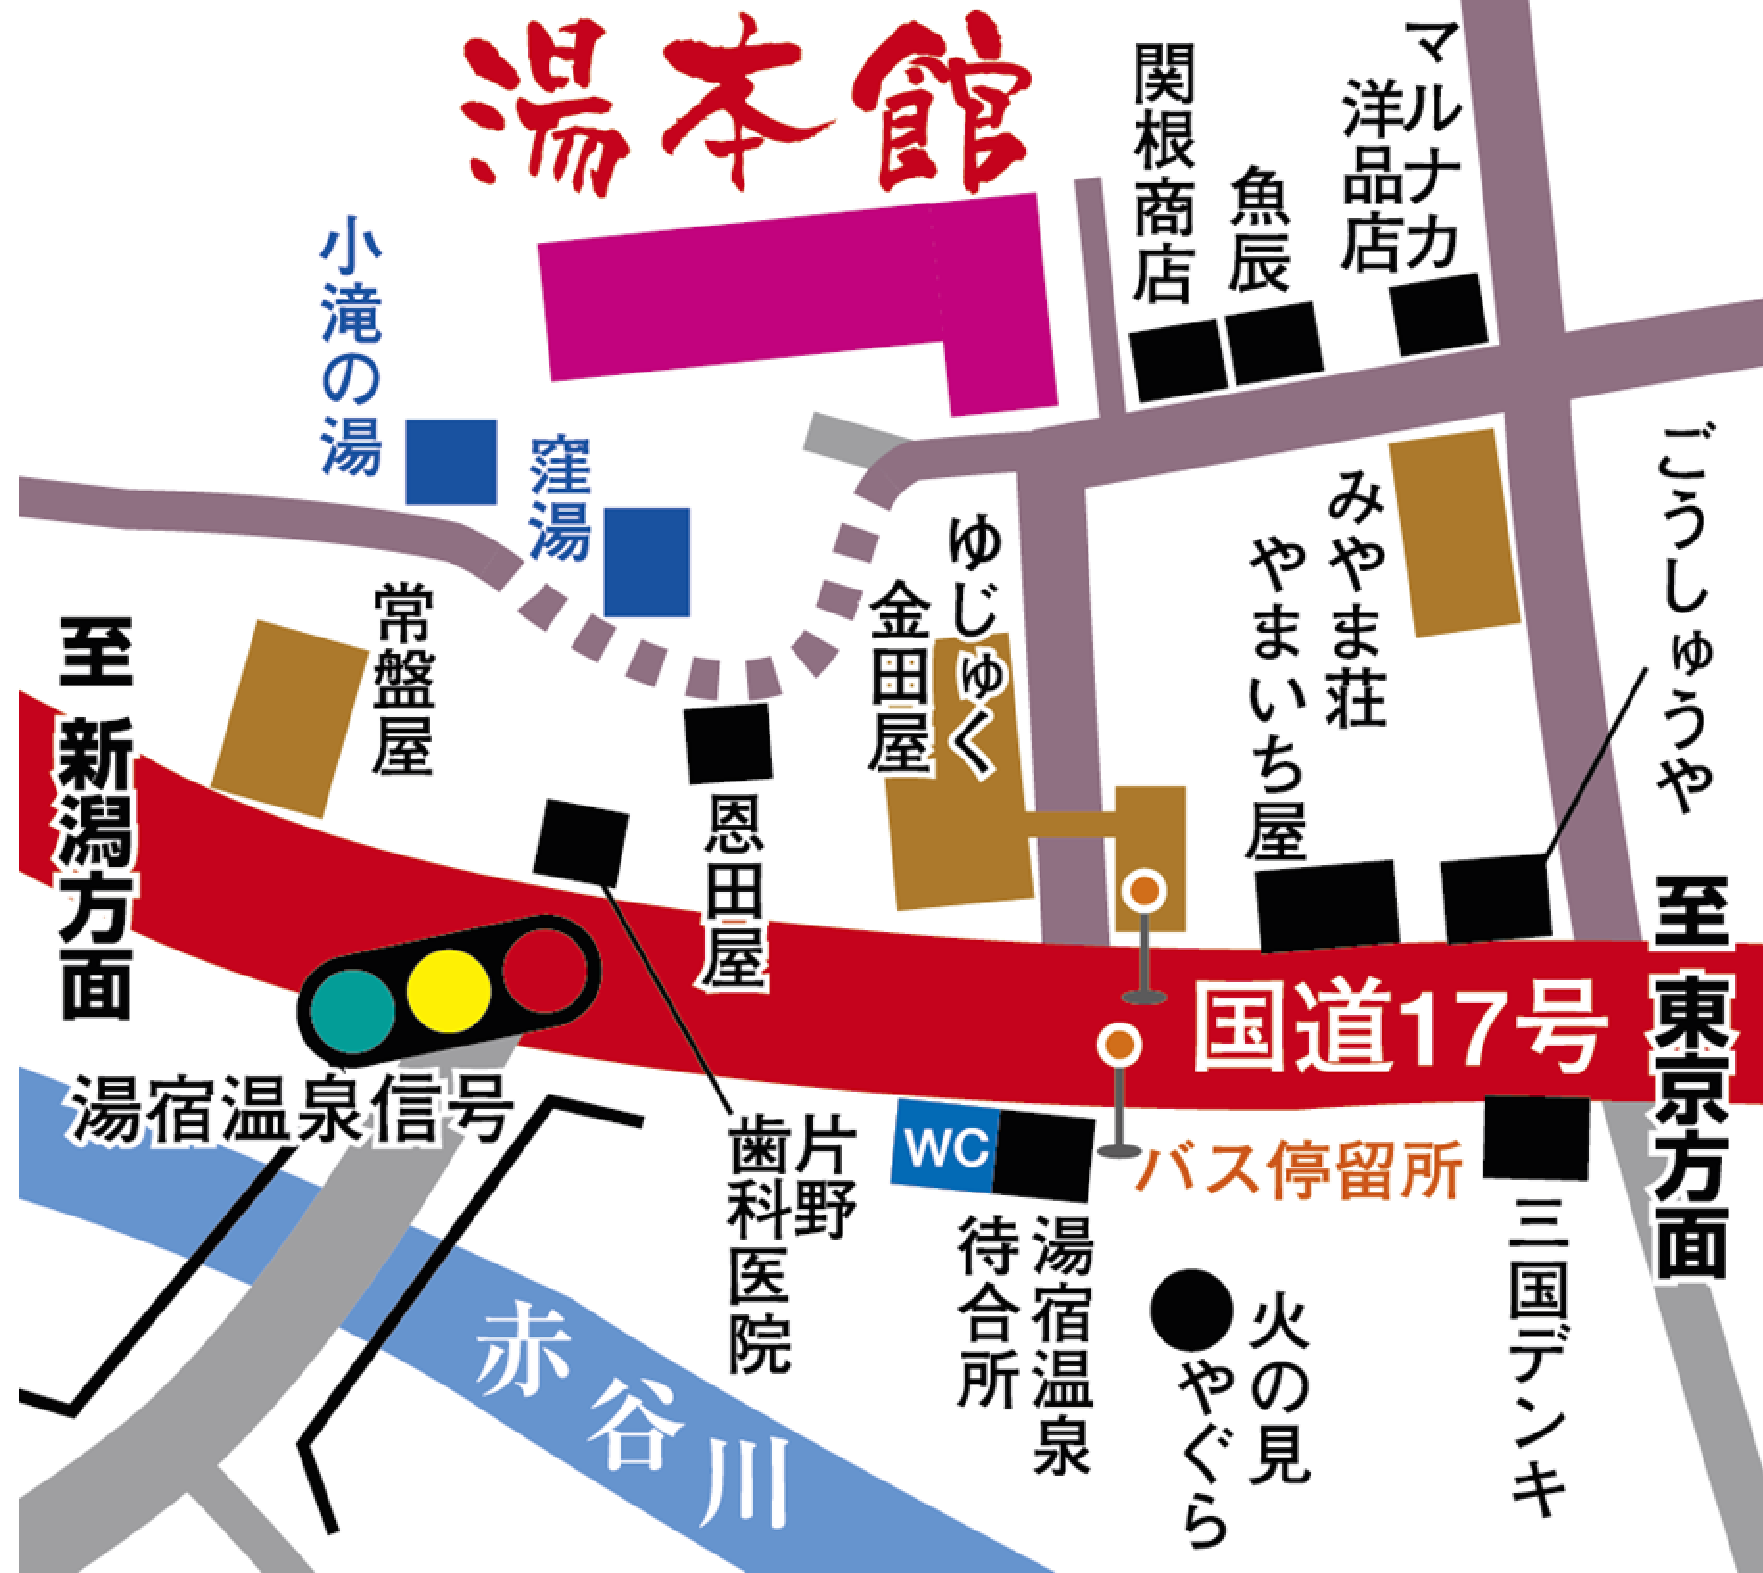

# 湯本館

マルナカ  
洋品店  
魚辰  
関根商店

小滝の湯

窪湯

常盤屋

至新潟方面

金田屋

ゆじゆく

恩田屋

みやま荘  
やまいち屋

三國デーンキ

至東京方面

国道17号

湯宿温泉信号

WC

バス停留所

片野  
歯科医院

湯宿温泉  
待合所

火の見  
やぐら

赤谷川